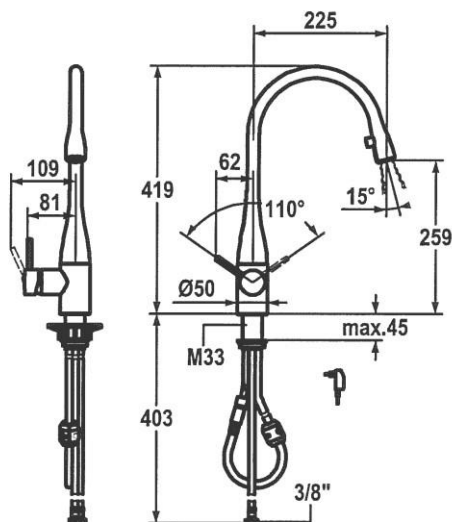

KWC **EVE** kjøkkenbatteri med lys, Glacier white

KWC EVE har, grunnet sin unike symbiose av de vitale livskraftene vann og lys, vunnet flere internasjonale designpriser.

Designeren Michael Lammels konsept var å kombinere vann og lys i ett enkelt produkt. KWC EVEs uttrekkbare perlator er integrert i tuten og er utstyrt med en LED lysring. Det opplyste vannet strømmer ned i kummen og belyser den og arbeidsområdet på en effektiv måte.

LED-lyset er en kraftfull og bortimot evigvarende lyskilde som bruker veldig lite strøm. Den sømløse integreringen av den uttrekkbare slangen, i kombinasjon med den skulpturelle myke armaturformen, gjør KWC EVE meget enkel å rengjøre. Lyset aktiviseres med en lysbryter på uttrekksdelen.

KWC EVE Glacier white, er utviklet for å harmonere perfekt med Corian benkeplate i Glacier white. Strømforsyningen skjer gjennom en 6,75 V transformator som monteres i en stikkontakt.

Varianter

- 10.121.103.150- Glacier white m/LED lys
- 10.111.103.150- Glacier white u/LED lys

Tekniske data

- Arbeidstrykk 0,3-6,0 bar
- Vanntemperatur maks. 80°C
- Vannmengde 9 l/min.
- Slangeuttrekk 60 cm
- Tut kan dreies 270 grader
- Hull i benk Ø35 mm
- Anslutning PEX-rør 3/8" RG

reddot design award
winner 2005